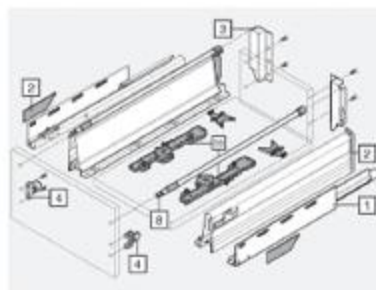

VISINA B-KORPUS min 160mm (sa ogradicom)

Podaci za poručivanje

DUBINA	ŠIFRA	NAZIV ARTIKLA	NAPOMENA
550mm	1 B 557.5501A	Tandembox klizač 550mm/80kg	set(levi+desni)
	10 B Z70.81E0	Tandembox BLUMOTION 80 kg	set(levi+desni)
	2 B 357.M5502S	Tandembox stranice H83/L550mm	siva boja
	8 B ZRG.496V.IC	Tandembox uzdužna ogradica 550mm	set(levi+desni)
500mm	1 B 558.5001B	Tandembox klizač BLUMOTION 500mm/30kg	set (levi+desni)
	1a B 559.5001B	Tandembox klizač BLUMOTION 500mm/50kg	set (levi+desni)
	1b B 557.5001A	Tandembox klizač 500mm/80kg	set (levi+desni)
	1b B Z70.81E0	Tandembox-BLUMOTION 80kg	set (levi+desni)
	2 B 358M5002S	Tandembox stranice H83/L500mm	siva boja
	8 B ZRG.446V.IC	Tandembox uzdužna ogradica 500mm	set (levi+desni)
450mm	1 B 558.4501B	Tandembox klizač BLUMOTION 450mm/30kg	set (levi+desni)
	1a B 559.4501B	Tandembox klizač BLUMOTION 450mm/50kg	set (levi+desni)
	2 B 358M4502S	Tandembox stranice H83/L450mm	siva boja
	8 B ZRG.396V.IC	Tandembox uzdužna ogradica 450mm	set (levi+desni)
400mm	1 B 558.4001B	Tandembox klizač BLUMOTION 400mm/30kg	set (levi+desni)
	2 B 358M4002S	Tandembox stranice H83/L400mm	siva boja
	8 B ZRG.346V.IC	Tandembox uzdužna ogradica 400mm	set (levi+desni)
350mm	1 B 558.3501B	Tandembox klizač BLUMOTION 350mm/30kg	set (levi+desni)
	2 B 358M3502S	Tandembox stranice H83/L350mm	siva boja
	8 B ZRG.296V.IC	Tandembox uzdužna ogradica 350mm	set (levi+desni)
STANDARDNI ELEMENTI			
	3 B Z30B000S.04	Tandembox držač unut. stranice H160	set(levi+desni)
	4 B ZSF.3502	Tandembox spojnica sa frontom-tip na šraf	naručiti 2x
	4a B ZSF.3602	Tandembox spojnica sa frontom-tip na tipl	naručiti 2x(altern.)